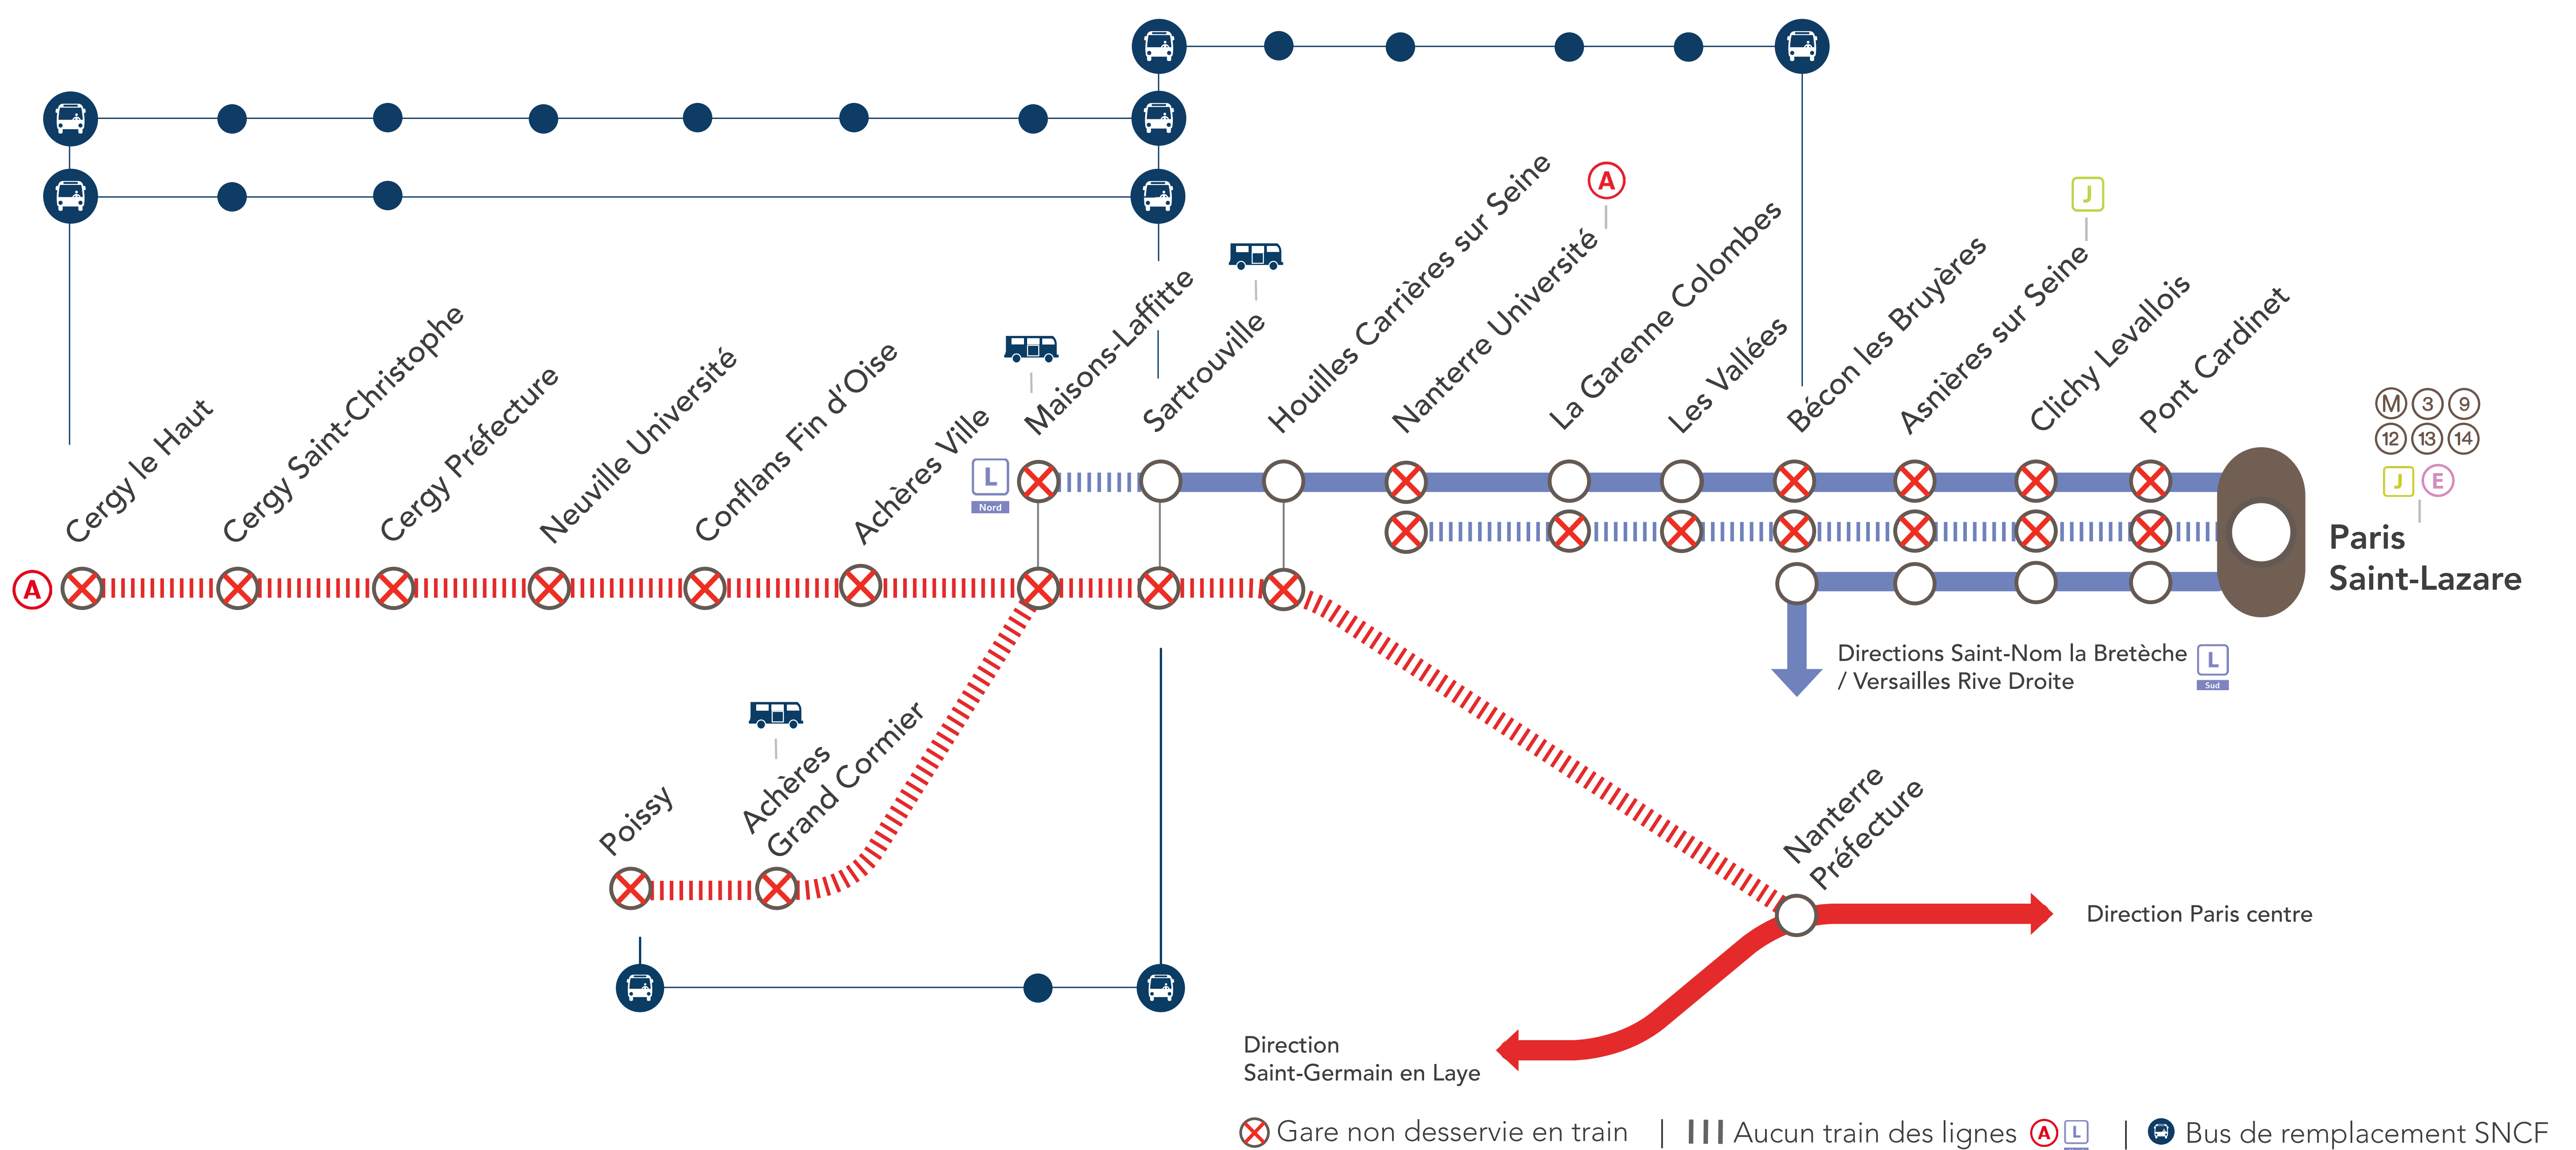

INFO TRAVAUX

INTERRUPTION DE CIRCULATION

Nord

LIGNE A FERMÉE À PARTIR DE 21H30

ENTRE NANTERRE PRÉFECTURE & CERGY LE HAUT / POISSY

LIGNE L NORD FERMÉE À PARTIR DE 21H30

ENTRE SARTROUVILLE & MAISONS-LAFFITTE

DESSERTE MODIFIÉE À PARTIR DE 21H30

ENTRE PARIS SAINT-LAZARE & SARTROUVILLE

OCT.
12
au **23**

+ D'INFOS

- ➔ sur les fils Twitter
- ➔ sur les blogs des lignes
- ➔ en gare
- ➔ sur Transilien.com

Pourquoi ces travaux ?

Des travaux ont lieu sur vos lignes afin d'effectuer la maintenance et la régénération des voies.

DERNIERS TRAINS LIGNE L*

GARES DE DÉPART	HORAIRES DE DÉPART	DIRECTIONS	HORAIRES D'ARRIVÉE
Paris Saint-Lazare	22:03	→ Nanterre Université	22:21
Nanterre Université	22:26	→ Paris Saint-Lazare	22:43
Paris Saint-Lazare	21:48	→ Maisons-Laffitte	22:14
Maisons-Laffitte	21:31	→ Paris Saint-Lazare	21:58

DERNIERS TRAINS LIGNE A*

GARES DE DÉPART	HORAIRES DE DÉPART	DIRECTIONS	HORAIRES D'ARRIVÉE
Cergy le Haut	21:33	→ Nanterre Préfecture	22:03
Nanterre Préfecture	21:44	→ Cergy le Haut	22:16
Poissy	22:03	→ Nanterre Préfecture	22:20
Nanterre Préfecture	21:59	→ Poissy	22:18