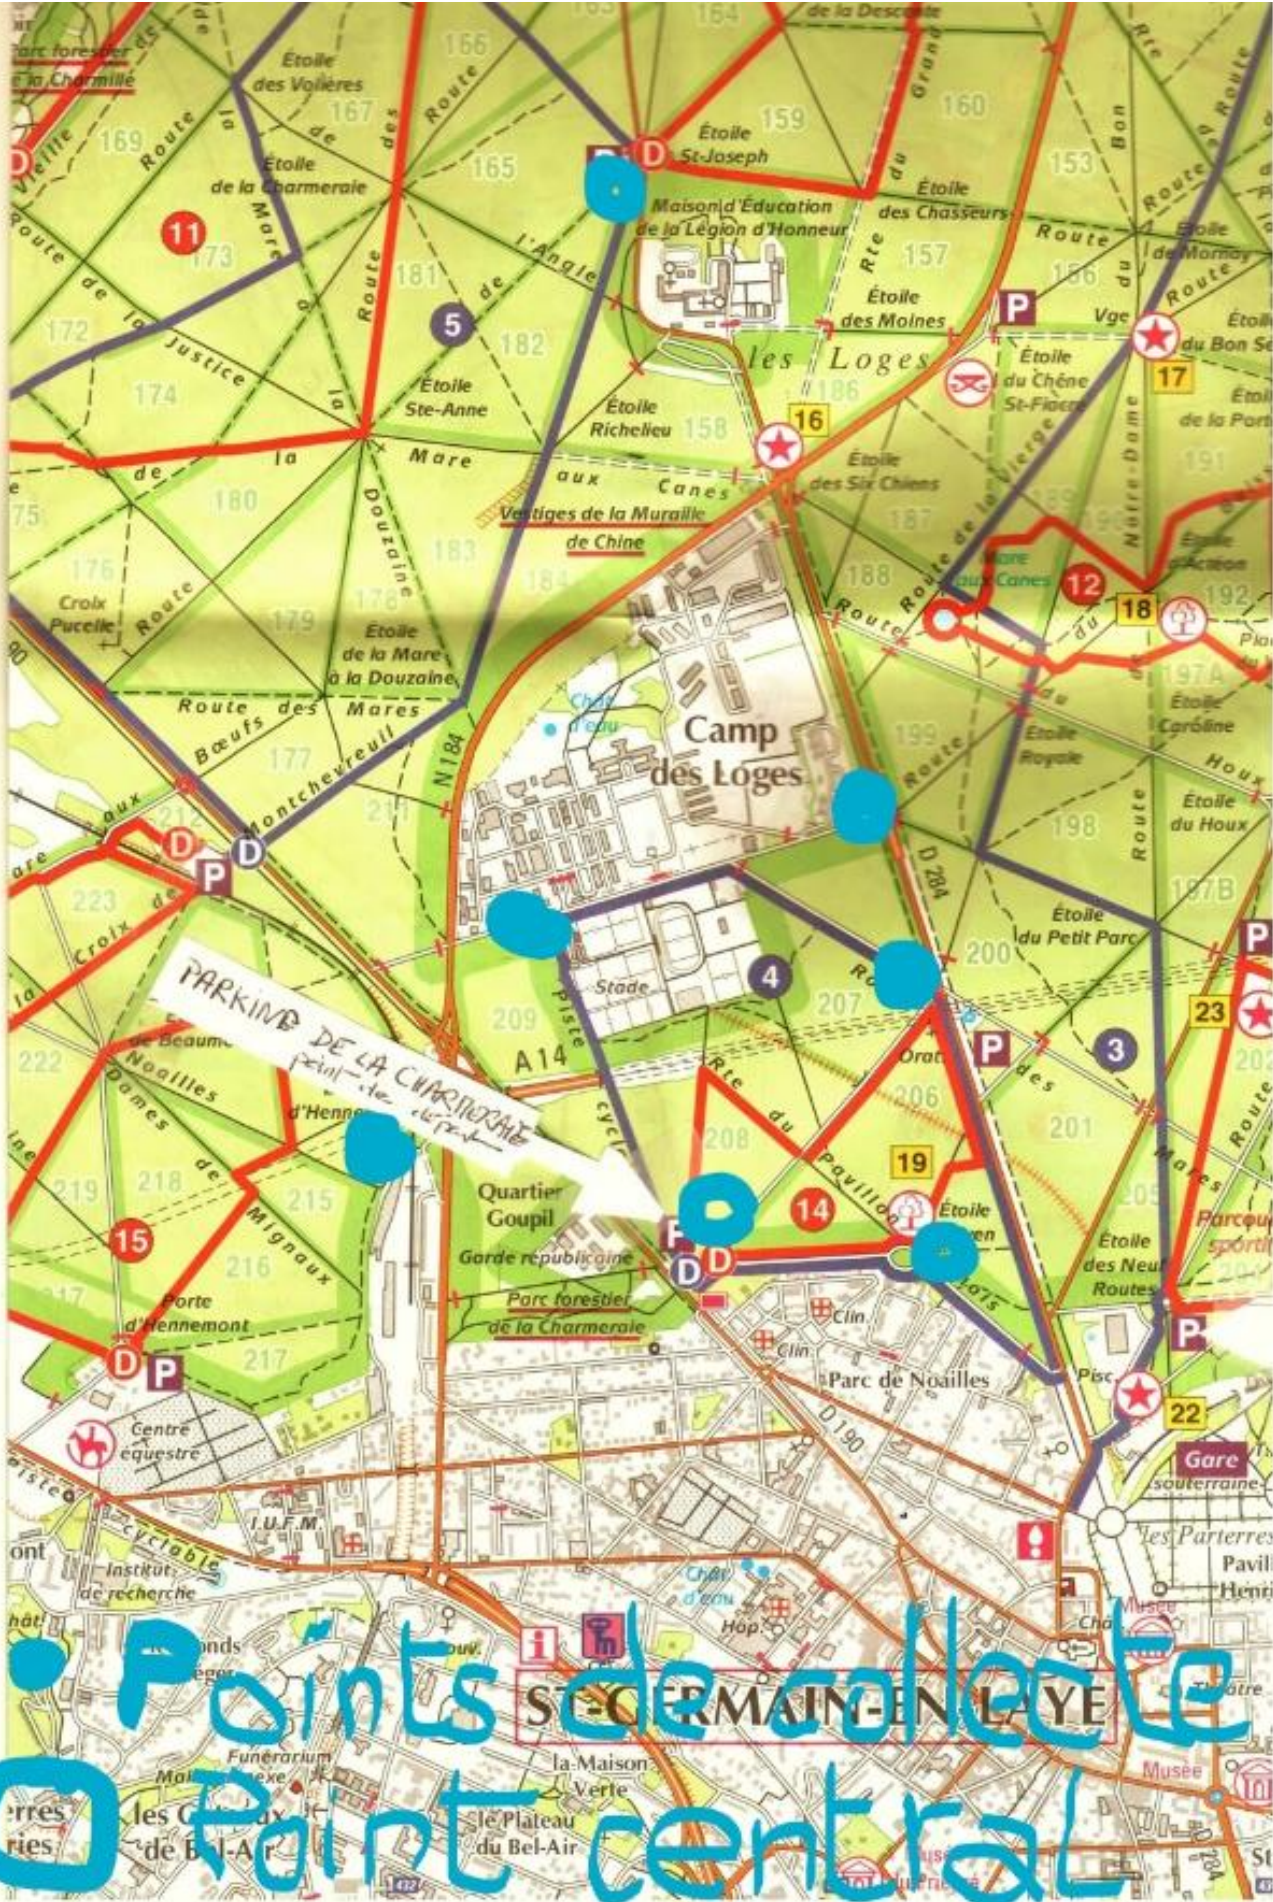

PARKING DE LA CHARMERIAIE
Point de dépôt

Points de collecte
Point central